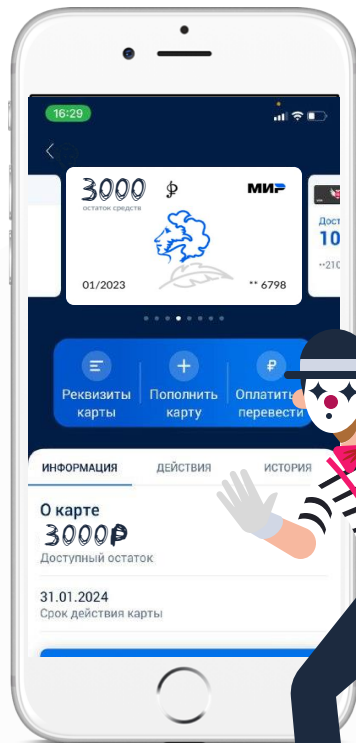

Важно! Если у Клиента нет возможности установить ПБО, открой карту в «Платежном фронте» и закажи пластик. Стоимость 100 руб.

В ПРИЛОЖЕНИИ
«ПОЧТА БАНК ОНЛАЙН»

В ПРИЛОЖЕНИИ
«ГОСУСЛУГИ. КУЛЬТУРА»

Доп. Консультация: на горячей линии почта банка

Приложение «Почта Банк Онлайн»

САМЫЙ КРУТОЙ СЕРВИС!

НА «ГОСУСЛУГИ. КУЛЬТУРА» ТАКОГО НЕТ

КОЛЛЕКТИВНАЯ
ПОКУПКА БИЛЕТОВ

УДОБСТВО

АФИША
МЕРОПРИЯТИЙ

Цена, даты, расстояние
ВСЕ ЗДЕСЬ!

ИНТЕРФЕЙС ДЛЯ МОЛОДЕЖИ